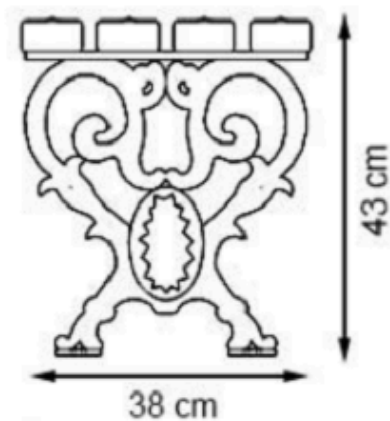

CODE: PWB-135

LEGS: ALUMINUM CASTING

RECYCLABILITY : %100 ECOLOGICAL

PAINT: STATIC POLYESTER OVEN

AREA OF USE : OUTDOOR

WOOD: THERMOWOOD YELLOW PINE

PROTECTION: MAINTENANCE-FREE