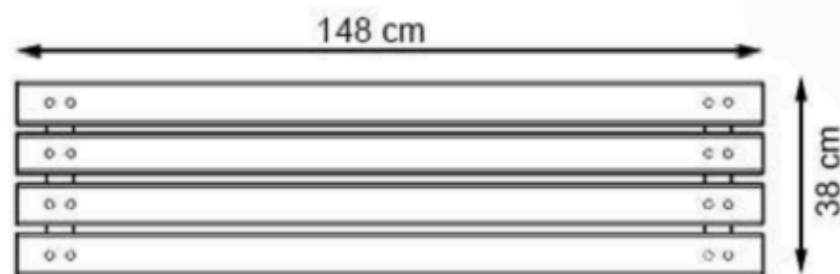

CODE: PWB-135

LEGS: ALUMINUM CASTING

RECYCLABILITY : %100 ECOLOGICAL

PAINT: STATIC POLYESTER OVEN

AREA OF USE : OUTDOOR

WOOD: THERMOWOOD YELLOW PINE

PROTECTION: MAINTENANCE-FREE