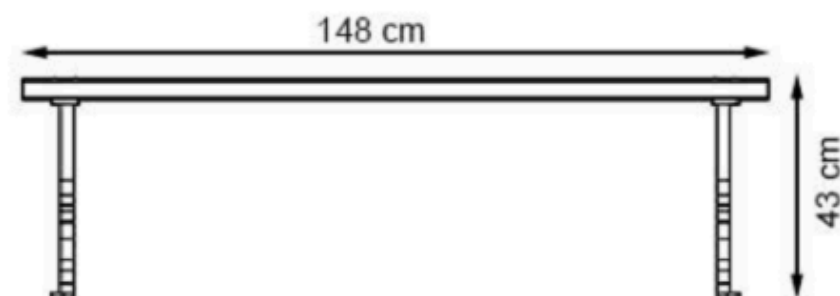

CODE: PWB-135

LEGS: ALUMINUM CASTING

RECYCLABILITY : %100 ECOLOGICAL

PAINT: STATIC POLYESTER OVEN

AREA OF USE : OUTDOOR

WOOD: THERMOWOOD YELLOW PINE

PROTECTION: MAINTENANCE-FREE