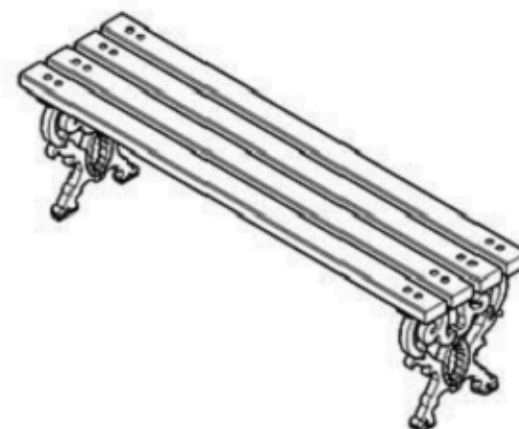

CODE: PWB-135

LEGS: ALUMINUM CASTING

RECYCLABILITY : %100 ECOLOGICAL

PAINT: STATIC POLYESTER OVEN

AREA OF USE : OUTDOOR

WOOD: THERMOWOOD YELLOW PINE

PROTECTION: MAINTENANCE-FREE